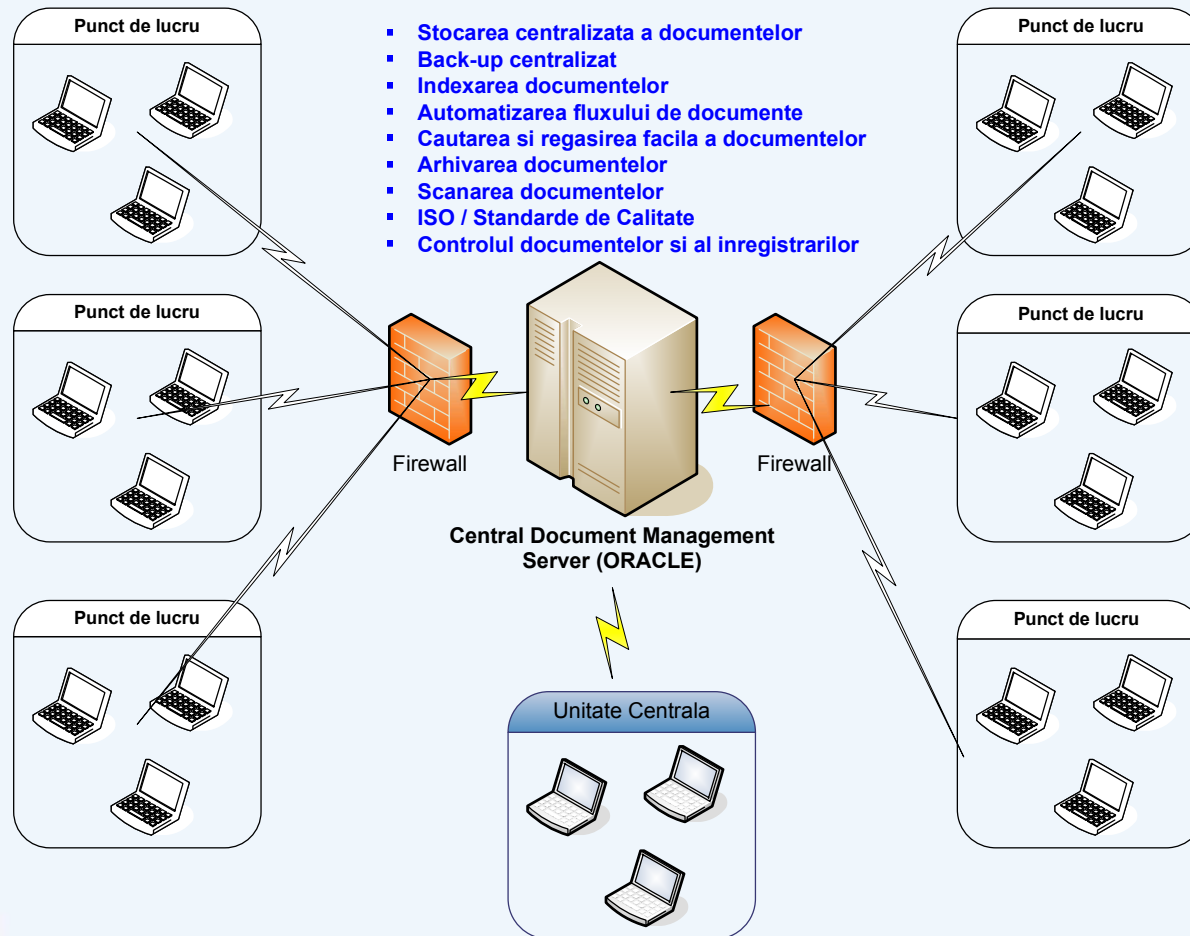

TEHNIC

-Document Management System -

 **INFRASOFT**
Infrastructuring Business

ORACLE PARTNER

Documenta
powered by ORACLE Database

www.infrasoft.ro

COMPATIBILITATE

#	Item	Valoare
SERVER		
1	Sistem de operare	Sistem de operare Windows (2000, XP, 2000/2003 server) sau sistem de operare Linux/Unix. Este acceptabil orice sistem de operare certificat de ORACLE : <ul style="list-style-type: none">- HP-UX Itanium- HP-UX Itanium (32-bit)- IBM AIX on POWER Systems (32-bit)- IBM AIX on POWER Systems (64-bit)- Linux Itanium- Linux x86- Linux x86-64- Sun Solaris x86 (32-bit)- Sun Solaris x86-64 (64-bit)- Microsoft Windows (32-bit)- Microsoft Windows Itanium (64-bit)- Microsoft Windows x64 (64-bit)
2	Compatibilitate 32 / 64	Sistemul este compatibil cu sisteme de operare pe 32 si 64 biti
3	Oracle Database	Oracle Database Standard Edition sau Oracle Database Enterprise Edition. In regim de testare se poate instala si Oracle Database Express Edition – limitat la un volum de date de 4GB.

ARHITECTURA

Arhitectura sistemului

CERINTE SERVER

#	Item	Minimal	Recomandat
1	Procesor	1 GHz	> 2 GHz
2	RAM	2 Gb	> 3 Gb
3	Stocare – hard disk	30 G	> 500 G
4	DVD Writer sau unitate de tape pentru back-up	da	da
5	Retea	256 Mbs	LAN sau 512 Mbps / VPN