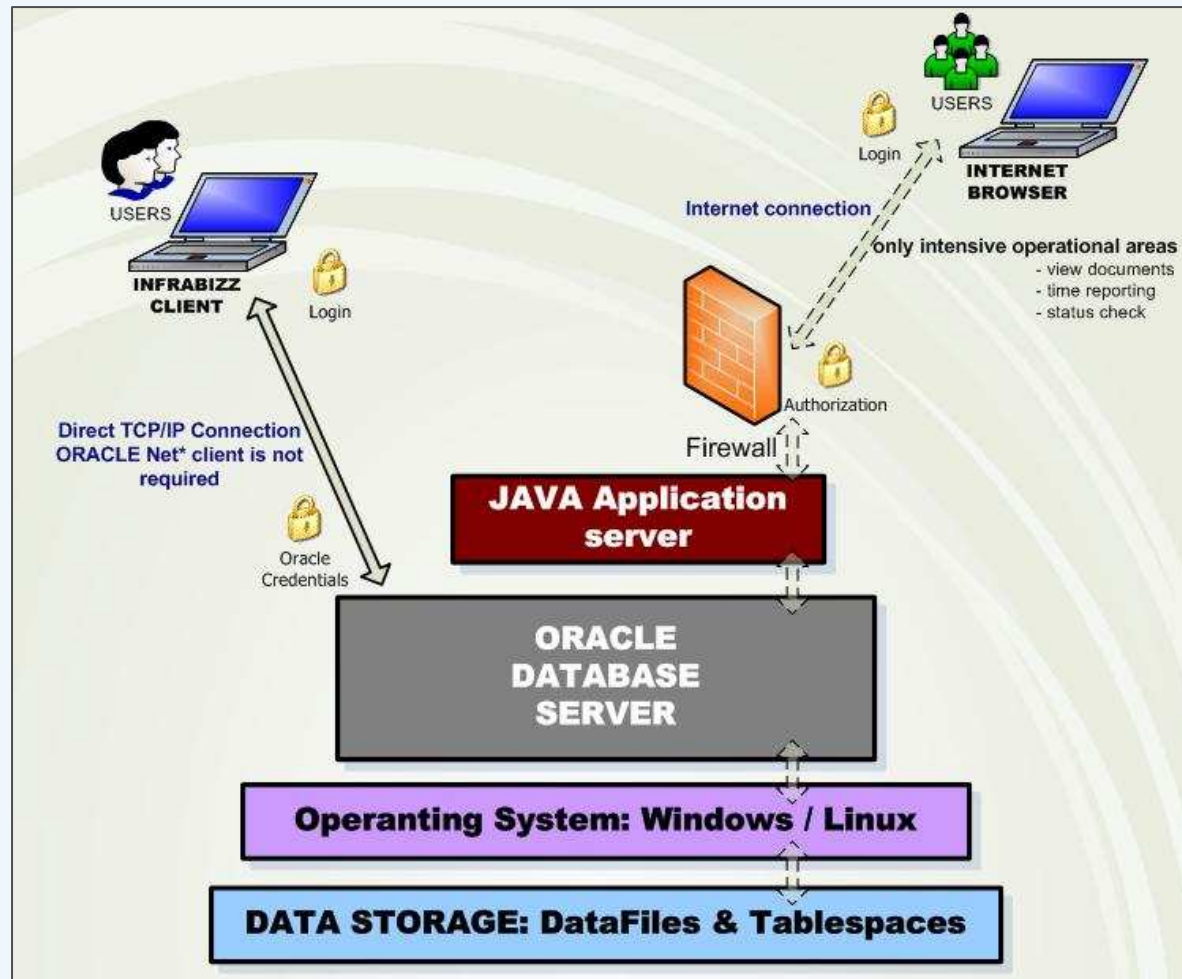

TEHNIC

-Document Management System -

 **INFRASOFT**
Infrastructuring Business

ORACLE PARTNER

Documenta
powered by ORACLE Database

www.infrasoft.ro

COMPATIBILITATE

#	Item	Valoare
SERVER		
1	Sistem de operare	Sistem de operare Windows (2000, XP, 2000/2003 server) sau sistem de operare Linux/Unix. Este acceptabil orice sistem de operare certificat de ORACLE : <ul style="list-style-type: none">- HP-UX Itanium- HP-UX Itanium (32-bit)- IBM AIX on POWER Systems (32-bit)- IBM AIX on POWER Systems (64-bit)- Linux Itanium- Linux x86- Linux x86-64- Sun Solaris x86 (32-bit)- Sun Solaris x86-64 (64-bit)- Microsoft Windows (32-bit)- Microsoft Windows Itanium (64-bit)- Microsoft Windows x64 (64-bit)
2	Compatibilitate 32 / 64	Sistemul este compatibil cu sisteme de operare pe 32 si 64 biti
3	Oracle Database	Oracle Database Standard Edition sau Oracle Database Enterprise Edition. In regim de testare se poate instala si Oracle Database Express Edition – limitat la un volum de date de 4GB.

ARHITECTURA

Arhitectura sistemului

CERINTE SERVER

#	Item	Minimal	Recomandat
1	Procesor	1 GHz	> 2 GHz
2	RAM	2 Gb	> 3 Gb
3	Stocare – hard disk	30 G	> 500 G
4	DVD Writer sau unitate de tape pentru back-up	da	da
5	Retea	256 Mbs	LAN sau 512 Mbps / VPN